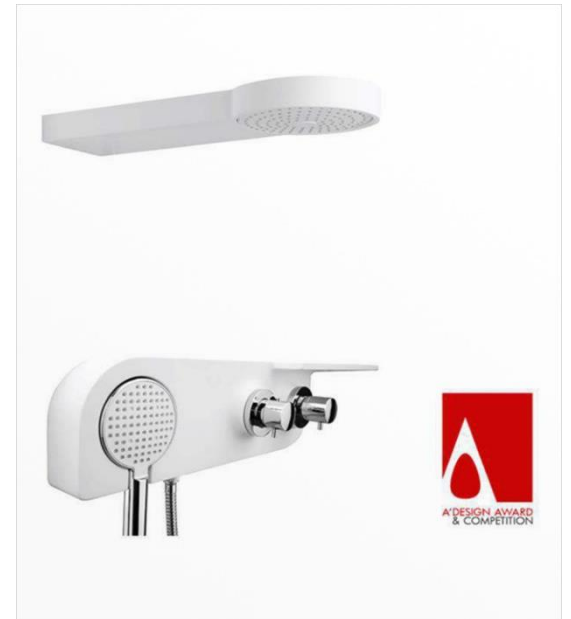

シャワーパネル

シャワーパネル

標準ミキサー付きデルタ

標準ミキサーの付いたつや消しステンレス製シャワーパネル

特徴

掃除が簡単

2 ジェット

ジェット効果 滝

レイン

認証

DIN EN 1112

カリスト

サーモスタットの付いたクリスタルプラント製壁グループ。

特徴

掃除が簡単

低圧で十分

1 ジェット

ジェット効果

レイン

認証

DIN EN 1112

サーモスタット水道栓付きデルタ

サーモスタット水道栓の付いた研磨ステンレス製シャワーパネル

特徴

スカイ

クリスタルプラント製壁シャワーヘッド。

特徴

掃除が簡単

低圧で十分

1 ジェット

ジェット効果

レイン